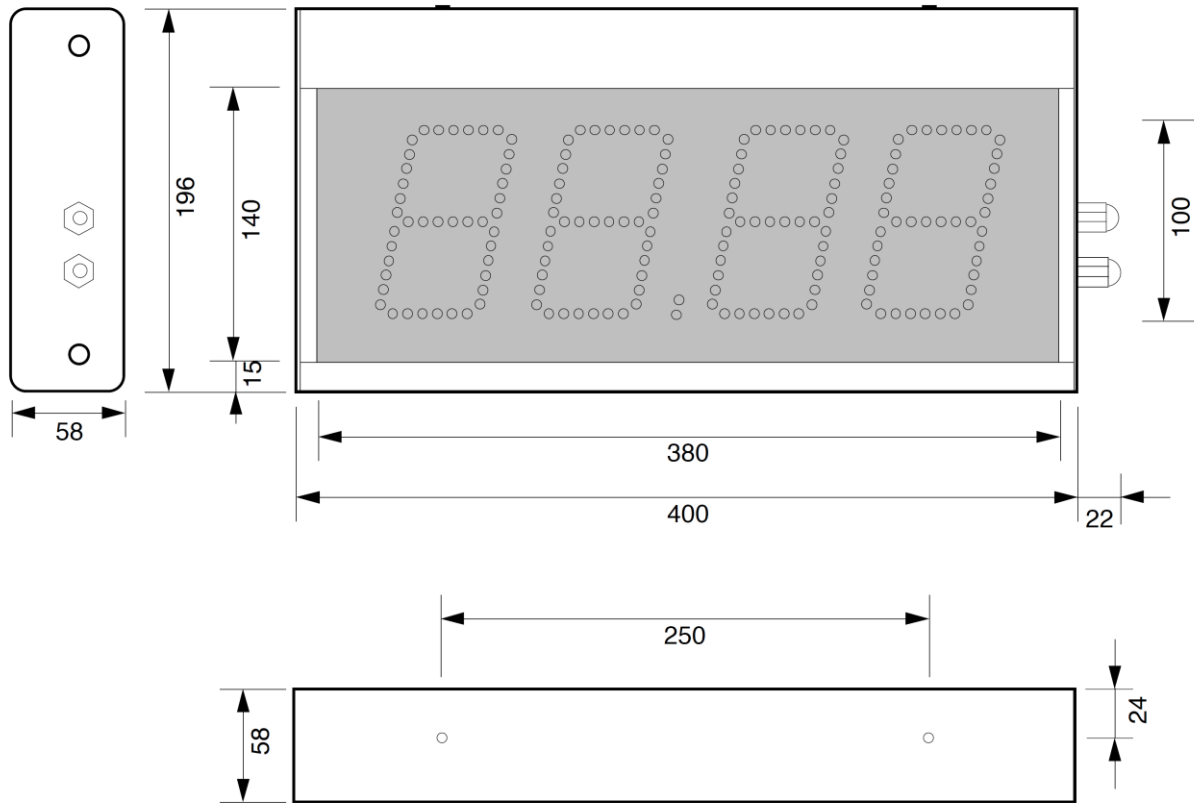

ANVÄNDNINGSSOMRÅDE

BP typ1 10/4/1-7 är en utomhusanpassad bensinprisskylt. Skylten är avsedd för att automatiskt visa ett pris eller växla mellan olika pris.

TECKEN

BP typ1 10/4/1-7 har 4 st tecken uppbyggda av 7-segment. Siffror samt decimalpunkt (.) kan visas. Teckenhöjden är 100 mm. Läsavstånd är ca 40 meter.

LJUSREGLERING

BP typ1 har som standard automatisk steglös ljusreglering för optimal läsbarhet dag som natt.

DATA

BP typ1 kopplas med fördel in på pumpsystemet för att erhålla information om gällande prisläge. Idag stöds protokollen POLNET och Pikotec, samt system så som CODAB, MCS, KS97 (Dresser Wayne), NPS och TeamWash.

MONTERING

BP typ1 10/4/1-7 monteras enkelt med 2 st nitmuttrar M6 på ovsidan av skylten.

SPECIFIKATION

Modell: BP typ1 10/4/1-7
Utförande: 1 rad, enkelsidig
Mått: 400x196x58 mm
Spänning: extern transformator 11,5 V, kabel 2 m.
Vikt: ca 3 kg.
EI/data utgångar höger gavel.
Effektförbrukning: 220 Volt, max 20 VA.
Kapsling: Strängpressad svart aluminium (som standard).