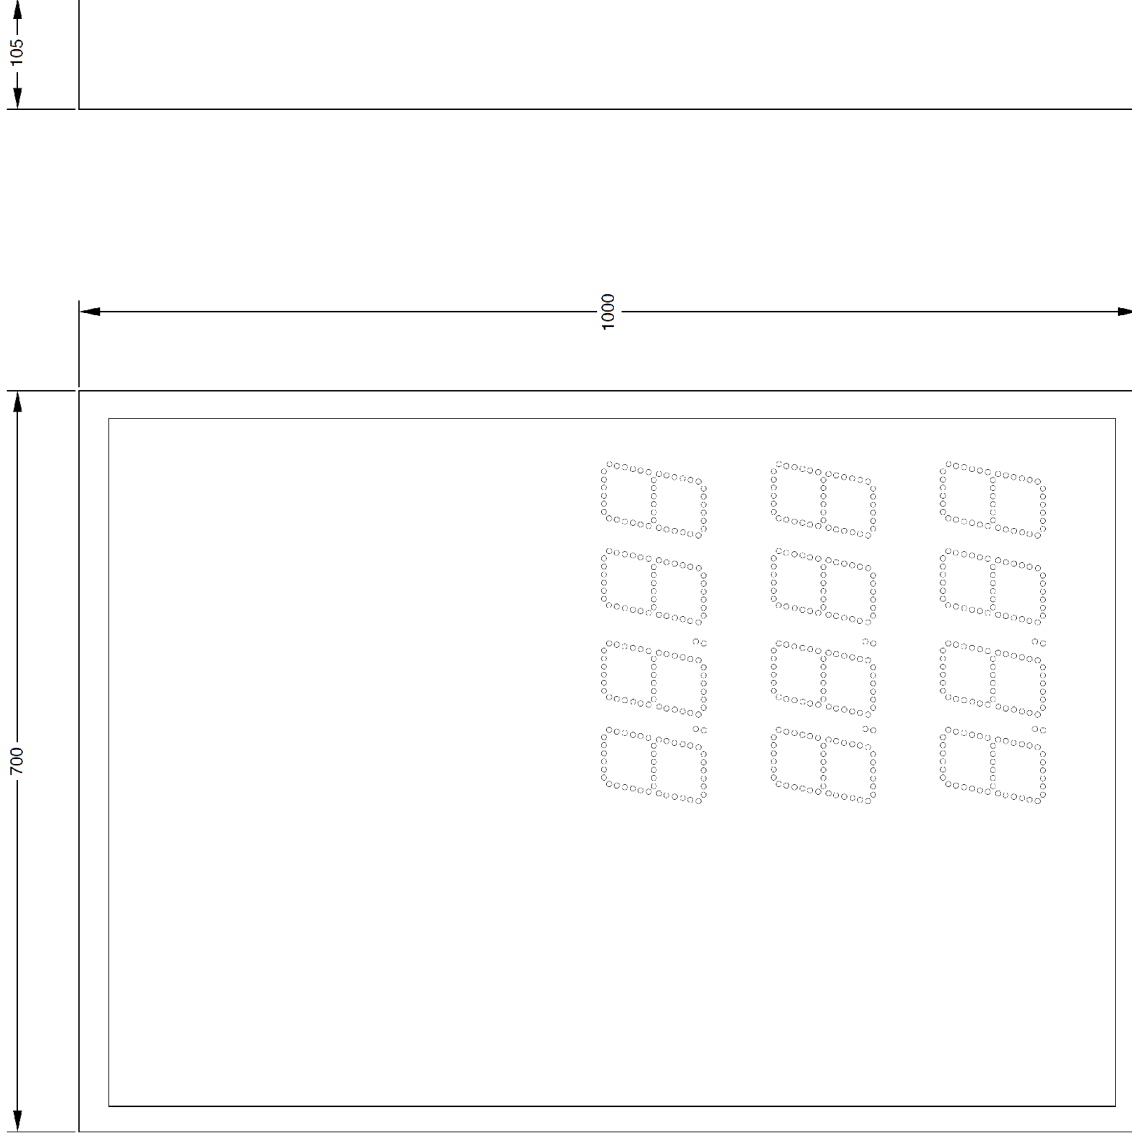

ANVÄNDNINGSSOMRÅDE

BP typ3 10/4/3-7 är en utomhusanpassad bensinprisskylt med tre displayfält. Skylten är avsedd för att automatiskt visa tre olika pris.

TECKEN

BP typ3 10/4/3-7 har 4 st tecken per displayfält uppbyggda av 7-segment. Siffror samt decimalpunkt (.) kan visas. Teckenhöjden är 100 mm. Läsavstånd är ca 40 meter.

SPECIFIKATION

Modell: BP typ3 10/4/3-7
Utförande: 3 displayfält, enkelsidig
Mått: 700x1000x105 mm
Spänning: extern transformator 11,5 V.
Vikt: ca 10 kg.
Effektförbrukning: 220 Volt, max 60 VA.
Kapsling: valfri färg och tryck.