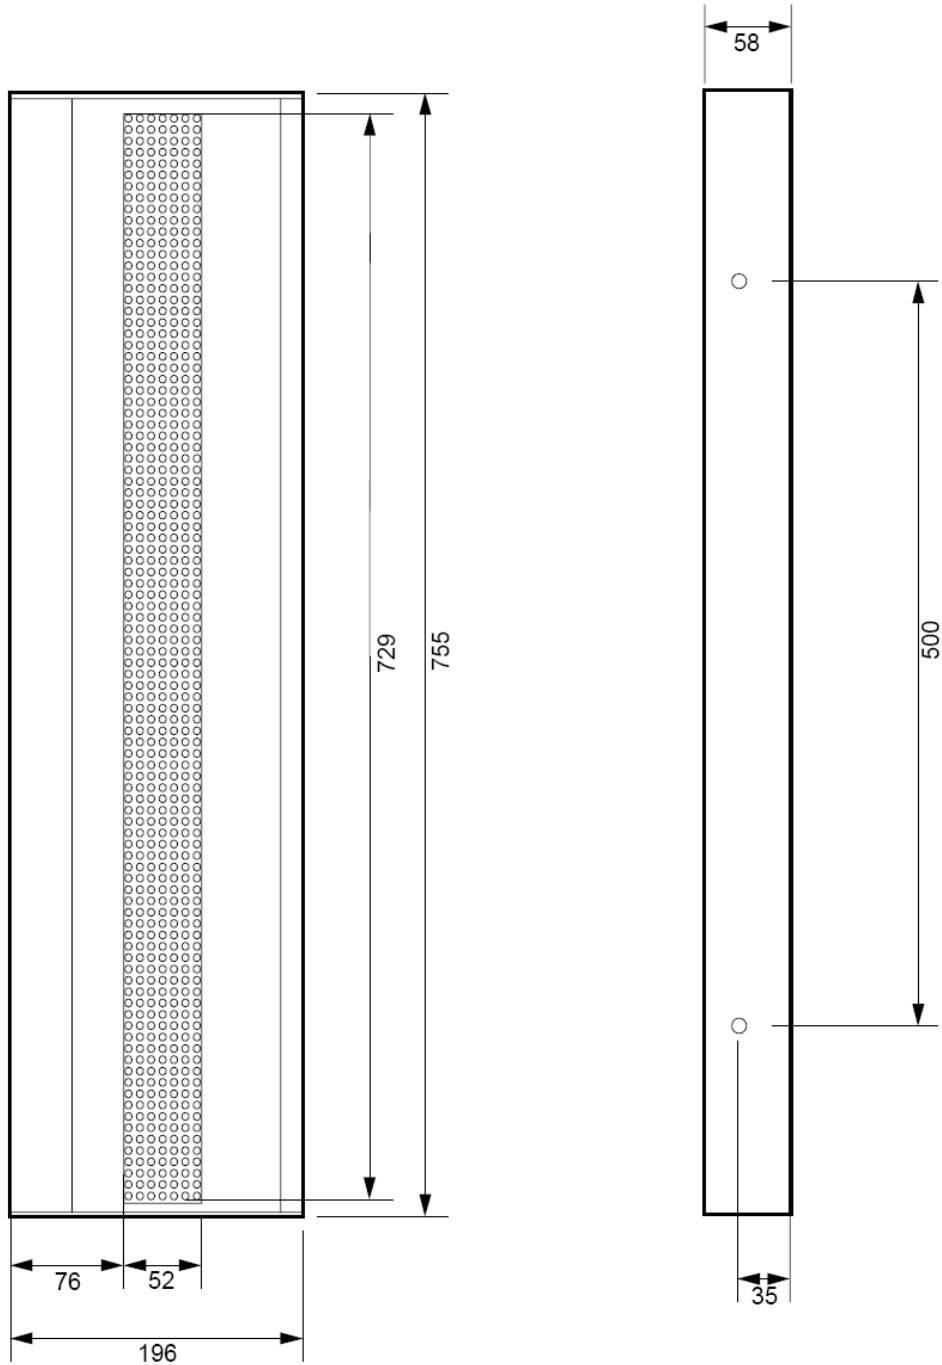

SPECIFIKATION

Modell: LD 05/16
Mått: för inomhusbruk: 755x196x58 mm
för utomhusbruk: 905x196x58 mm
Transformator: för inomhusbruk: extern 11,5 V, kabel 2 m
för utomhusbruk: inbyggd IP54, kabel 2 m
Vikt: 4.0 kg.
El/data utgångar höger gavel.
Effektförbruk: 220 Volt, max 30 VA.
Kapsling: Strängpressad svart aluminium.
Leverans: Komplet för direkt användning med transformator och trådlöst IR-tangentbord.

Tillkommer en D-sub kontakt
60x55 mm

Fästpunkter, 2 st M6 nitmuttrar i överkant

16 tecken
1 diod / pixel