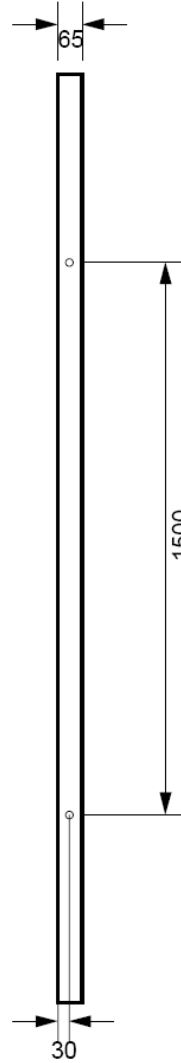

Fästpunkter, 2st M6 nitmuttrar i över och underkant

16 tecken
6 dioder / pixel