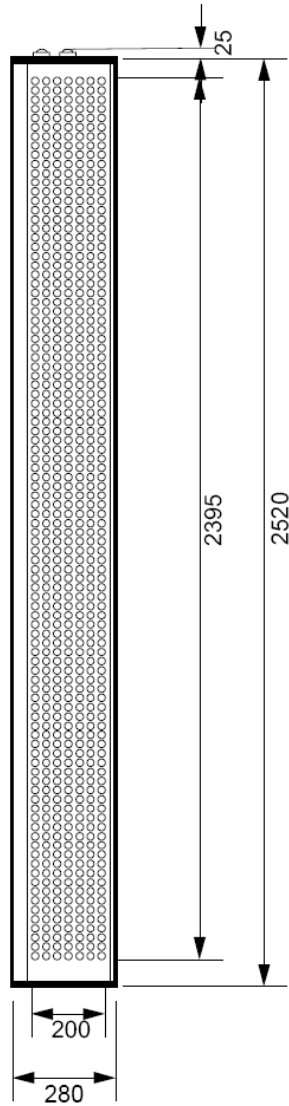

Fästpunkter, 2st M6 nitmuttrar i över och underkant

16 tecken
6 dioder / pixel