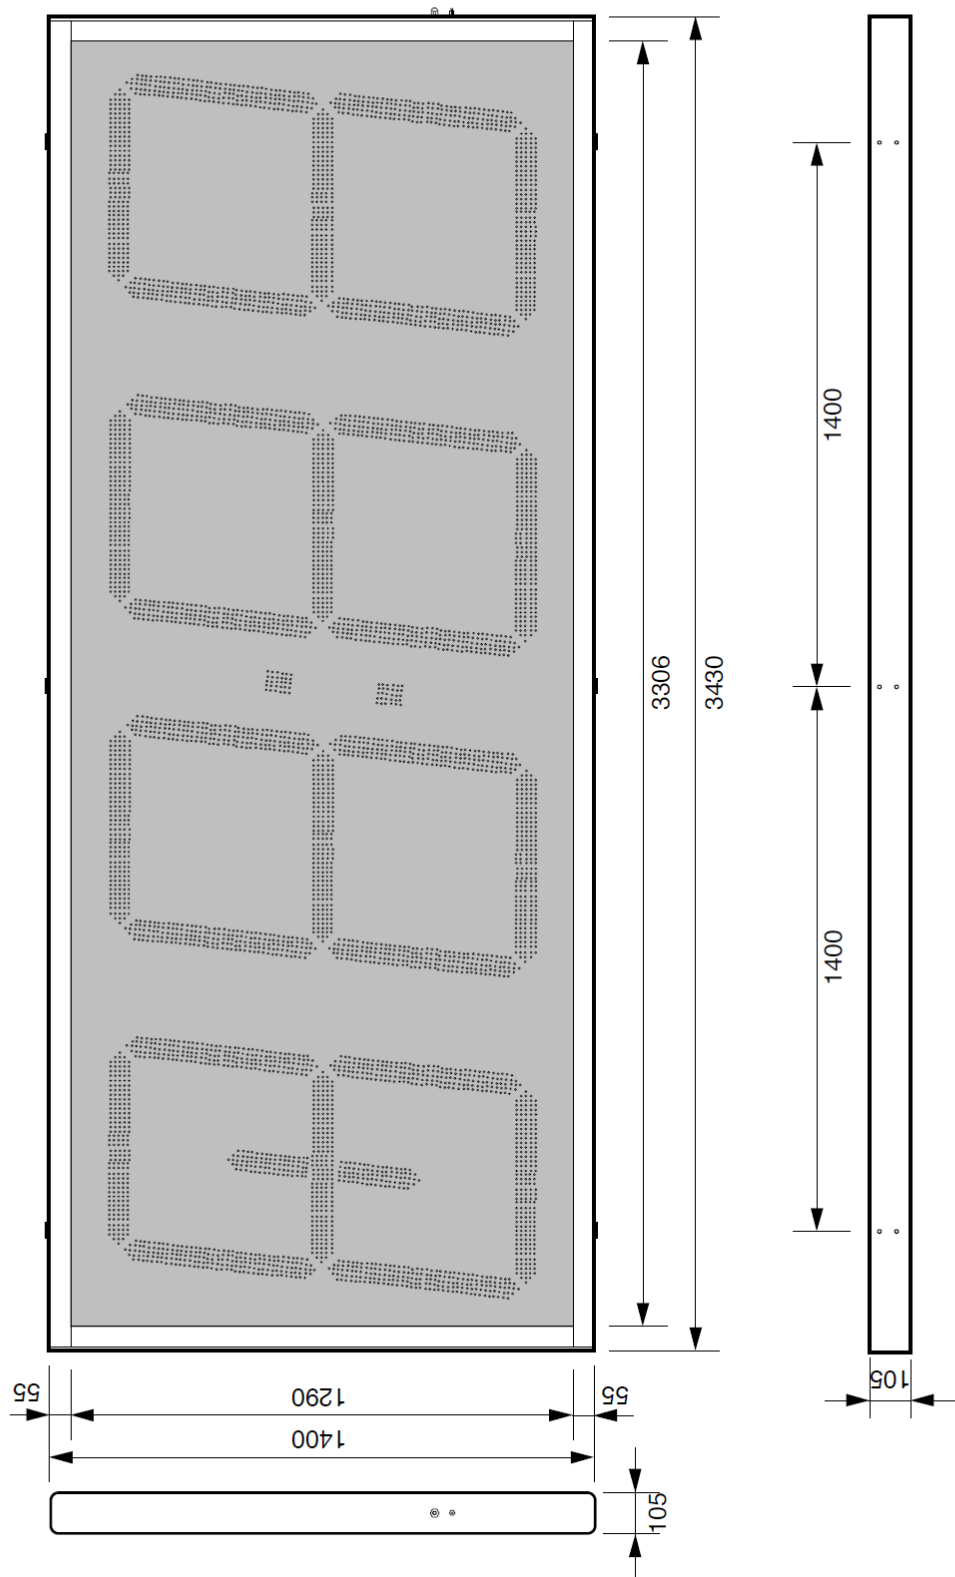

Fästpunkter: 12 st M8 nitmuttrar i överkant och underkant

POLTECH Information System AB
Kvartersgatan 1B
S-749 40 ENKÖPING
Tel +46 (0) 171 41 45 90
Fax +46 (0) 171 41 45 95
www.poltech.se

TT 100 / 4 - 7

Datum	080623	Skala	1:20
Rit.nr	080623-6	Ersätter	
Ritad	Sara	Konstr.	Sara
		Godk.	Tho